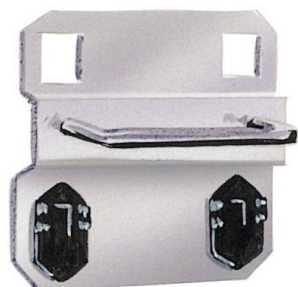

Support fermé*Référence : 384*

Description :

Lot de 3 crochets fermés disponibles largeurs en 35 et 55 mm.

Avantages :

- Lot de 3 crochets fermés disponibles largeurs en 35 et 55 mm.
- Robuste, stable pour des applications industrielles.
- Crochet en fil d'acier cintré et soudé sur l'embase.
- Ces crochets permettent le stockage pour différents outils sur les panneaux perforés muraux.
- Accrochez votre support en toute simplicité dans les perforations.
- Amovible très facilement et pratique en cas de modification d'implantation des crochets.

Caractéristiques Techniques :

Nom du produit	Support fermé
SKU	384
Poids (kg)	1.000000
Application	Accessoires poste de travail, Accessoires profil aluminium, Accessoires bac plastique
